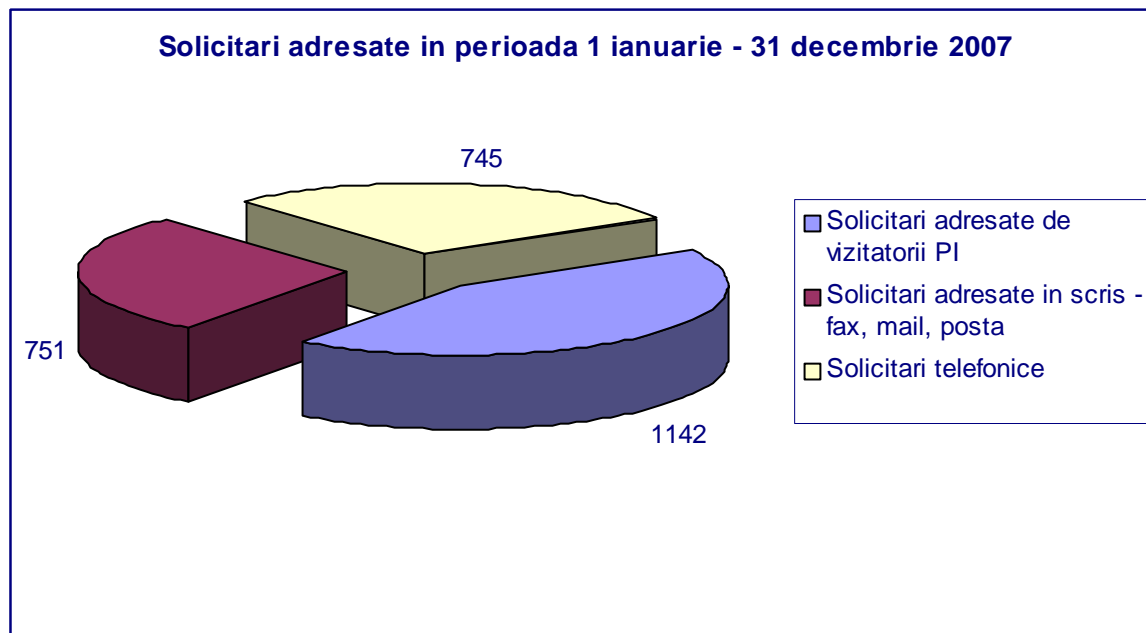

PUNCTUL DE INFORMARE AL MDLPL în 2007

În perioada 1 ianuarie 2007 - 31 decembrie 2007, la Punctul de Informare al MDLPL, au fost înregistrate 2637 de cereri, depuse de 2354 de persoane.

Structura solicitarilor adresate de vizitatori in perioada 1 ianuarie - 31 decembrie 2007

Solicitari adresate de vizitatori in perioada 1 ianuarie - 31 decembrie 2007 - Informatii conform Legii 544/2001

Structura solicitarilor scrise in perioada 1 ianuarie - 31 decembrie 2007

Solicitari scrise adresate in perioada 1 ianuarie - 31 decembrie 2007 - Informatii conform Legii 544/2001

Solicitari scrise adresate in perioada 1 ianuarie - 31 decembrie 2007 - Structura solicitarilor respinse

Structura solicitarilor telefonice in perioada 1 ianuarie - 31 decembrie 2007

Solicitari telefonice adresate in perioada 1 ianuarie - 31 decembrie 2007 - Informatii conform Legii 544/2001