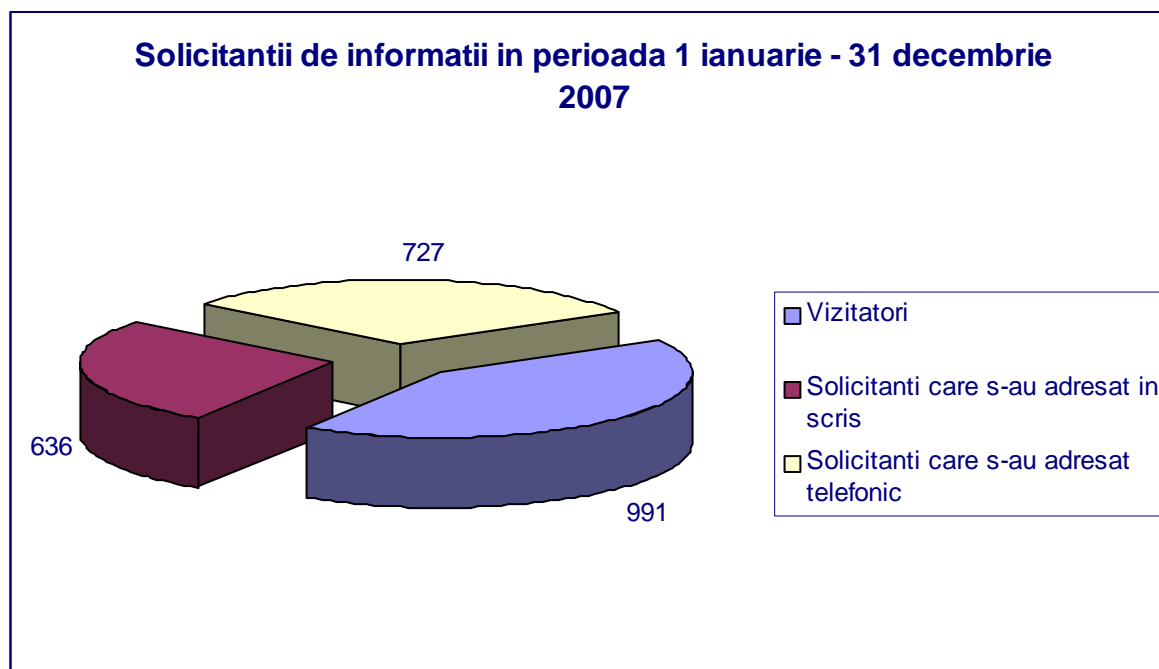

PUNCTUL DE INFORMARE AL MDLPL în 2007

În perioada 1 ianuarie 2007 - 31 decembrie 2007, la Punctul de Informare al MDLPL, au fost înregistrate 2637 de cereri, depuse de 2354 de persoane.

Structura solicitarilor adresate de vizitatori in perioada 1 ianuarie - 31 decembrie 2007

Solicitari adresate de vizitatori in perioada 1 ianuarie - 31 decembrie 2007 - Informatii conform Legii 544/2001

Structura solicitarilor scrise in perioada 1 ianuarie - 31 decembrie 2007

Solicitari scrise adresate in perioada 1 ianuarie - 31 decembrie 2007 - Informatii conform Legii 544/2001

Solicitari scrise adresate in perioada 1 ianuarie - 31 decembrie 2007 - Structura solicitarilor respinse

Structura solicitarilor telefonice in perioada 1 ianuarie - 31 decembrie 2007

Solicitari telefonice adresate in perioada 1 ianuarie - 31 decembrie 2007 - Informatii conform Legii 544/2001