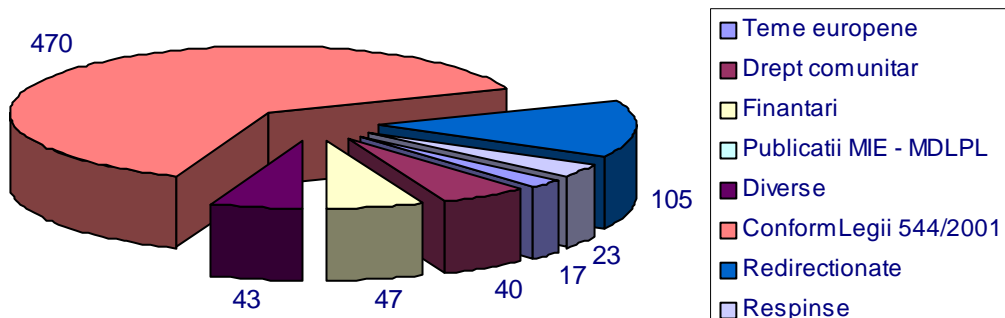

Structura solicitarilor telefonice in perioada 1 ianuarie - 31 decembrie 2007