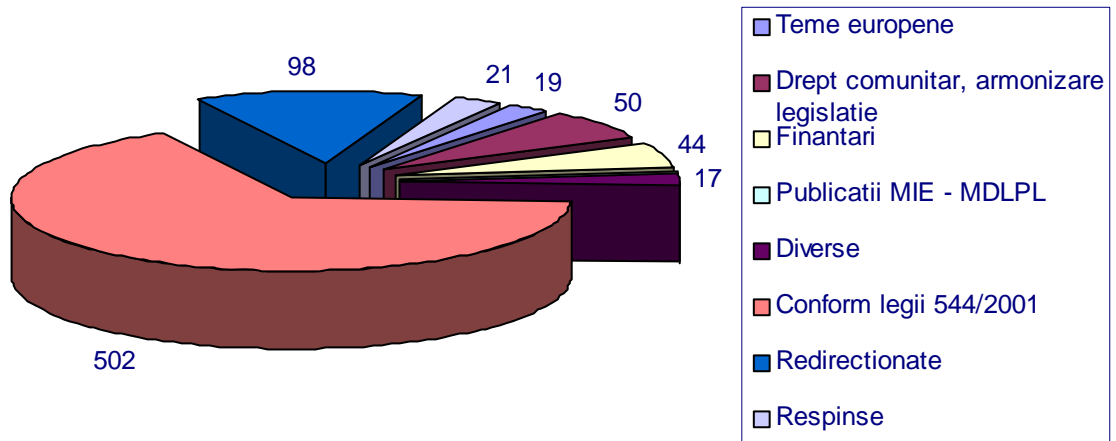

PUNCTUL DE INFORMARE AL MDLPL în 2007

În perioada 1 ianuarie 2007 - 31 decembrie 2007, la Punctul de Informare al MDLPL, au fost înregistrate 2637 de cereri, depuse de 2354 de persoane.

Structura solicitarilor adresate de vizitatori in perioada 1 ianuarie - 31 decembrie 2007

Solicitari adresate de vizitatori in perioada 1 ianuarie - 31 decembrie 2007 - Informatii conform Legii 544/2001

Structura solicitarilor scrise in perioada 1 ianuarie - 31 decembrie 2007

Solicitari scrise adresate in perioada 1 ianuarie - 31 decembrie 2007 - Informatii conform Legii 544/2001