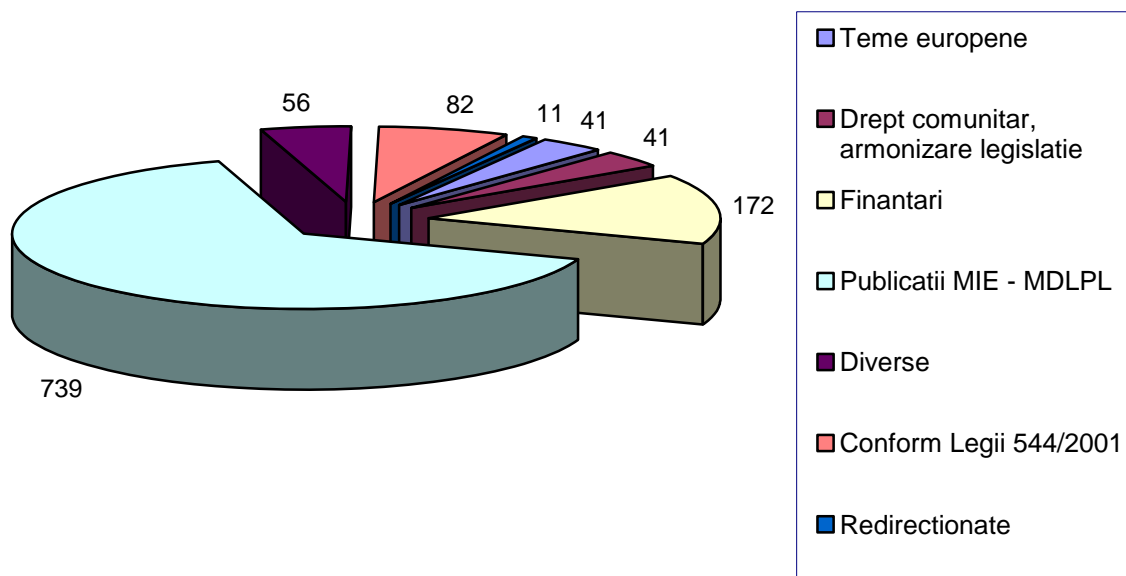

PUNCTUL DE INFORMARE AL MDLPL în 2007

În perioada 1 ianuarie 2007 - 31 decembrie 2007, la Punctul de Informare al MDLPL, au fost înregistrate 2637 de cereri, depuse de 2354 de persoane.

Structura solicitarilor adresate de vizitatori in perioada 1 ianuarie - 31 decembrie 2007

Solicitari adresate de vizitatori in perioada 1 ianuarie - 31 decembrie 2007 - Informatii conform Legii 544/2001

Structura solicitarilor scrise in perioada 1 ianuarie - 31 decembrie 2007

Solicitari scrise adresate in perioada 1 ianuarie - 31 decembrie 2007 - Informatii conform Legii 544/2001

Solicitari scrise adresate in perioada 1 ianuarie - 31 decembrie 2007 - Structura solicitarilor respinse

Structura solicitarilor telefonice in perioada 1 ianuarie - 31 decembrie 2007

Solicitari telefonice adresate in perioada 1 ianuarie - 31 decembrie 2007 - Informatii conform Legii 544/2001