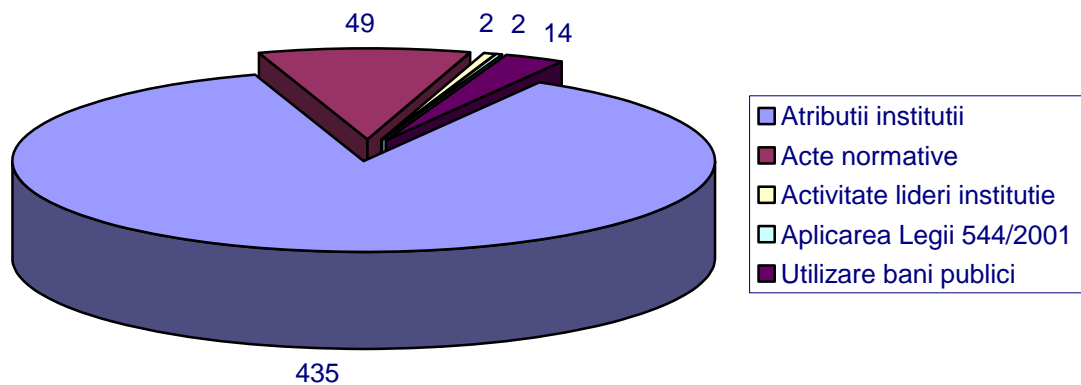

PUNCTUL DE INFORMARE AL MDLPL în 2007

În perioada 1 ianuarie 2007 - 31 decembrie 2007, la Punctul de Informare al MDLPL, au fost înregistrate 2637 de cereri, depuse de 2354 de persoane.

Structura solicitarilor adresate de vizitatori in perioada 1 ianuarie - 31 decembrie 2007

Solicitari adresate de vizitatori in perioada 1 ianuarie - 31 decembrie 2007 - Informatii conform Legii 544/2001

Structura solicitarilor scrise in perioada 1 ianuarie - 31 decembrie 2007

Solicitari scrise adresate in perioada 1 ianuarie - 31 decembrie 2007 - Informatii conform Legii 544/2001